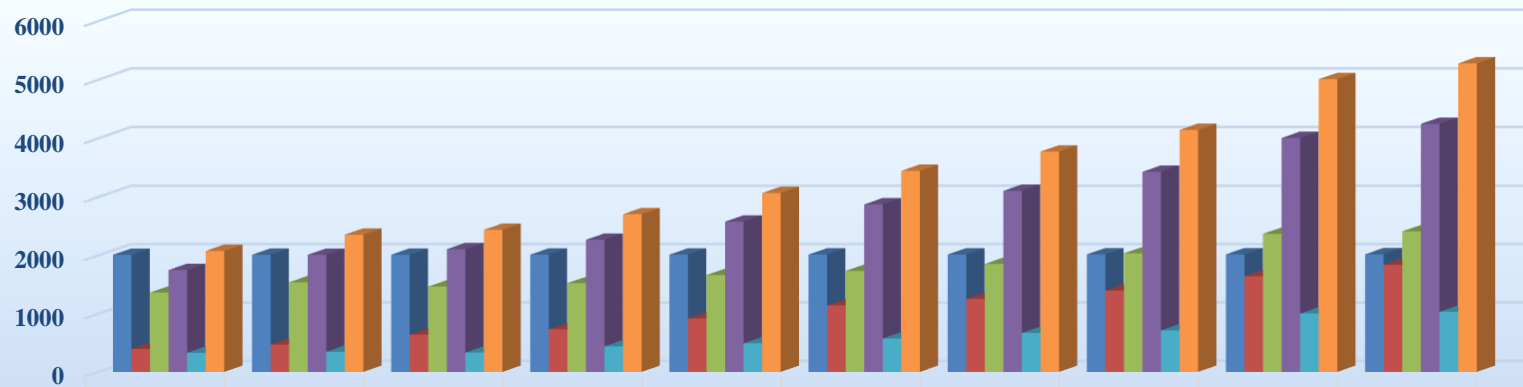

SLUTZKER CENTER FOR INTERNATIONAL SERVICES STATISTICS

International Student* Enrollment Statistics: 2006-2015

YEAR	1	2	3	4	5	6	7	8	9	10
TOTAL UGRD	395	469	640	731	915	1139	1252	1395	1639	1836
TOTAL GRAD	1360	1537	1463	1521	1660	1731	1850	2032	2365	2408
TOTAL ENROLLMENT	1745	2006	2103	2264	2575	2870	3102	3427	4004	4244
OPT	328	345	332	438	490	573	669	713	1001	1031
TOTAL ENROLL + OPT	2073	2351	2435	2702	3065	3443	3771	4140	5005	5275

■ YEAR ■ TOTAL UGRD ■ TOTAL GRAD ■ TOTAL ENROLLMENT ■ OPT ■ TOTAL ENROLL + OPT